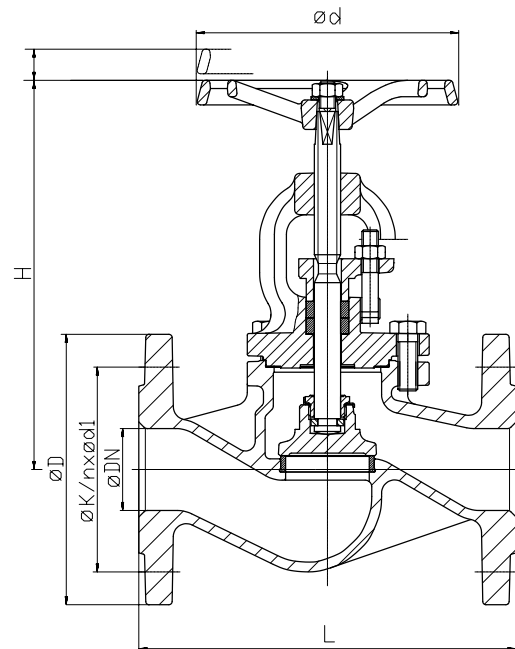

### Flansch-Absperrventil

Art. 01-392

PN10/16

DIN 86251-A

*flange globe valve*

Bügeldeckel, Stopfbuchsabdichtung  
 steigende Spindel, fester Kegel  
**Form:** Durchgangsform  
**Anschluß:** Flansche gebohrt nach DIN PN10/16  
**Gehäuse:** Sphäroguss  
**Innenteile:** Edelstahl  
**Sitzdichtung:** metallisch  
**Temperaturbereich:** -10°C - 350°C  
**Anwendungsbereich:** Dampf, Kraftstoffe, neutrale Gase, Schmieröl, Kalt- und Warmwasser

*bolted bonnet, gland seal*

*rising stem, fix plug*

**Form:** straight type

**Connection:** flanges acc. to DIN PN10/16

**Body:** nodular cast iron

**Inner parts:** stainless steel

**Seat sealing:** metallic

**temperature range:** -10°C - 350°C

**application range:** steam, petrol/fuel oil, neutral gases, lubrication oil, cold and warm water

DN	PN	L	H	ød	øD	øk	n x ød1	kg							
15	16	130	189	120	95	65	4 x 14	3,9							
20	16	150	189	120	105	75	4 x 14	4,3							
25	16	160	203	140	115	85	4 x 14	5,4							
32	16	180	203	140	140	100	4 x 18	7,0							
40	16	200	246	160	150	110	4 x 18	9,5							
50	16	230	254	160	165	125	4 x 18	12,9							
65	16	290	293	180	185	145	4 x 18	18,4							
80	16	310	322	200	200	160	8 x 18	24,5							
100	16	350	381	225	220	180	8 x 18	36,0							
125	16	400	427	250	250	210	8 x 18	56,0							
150	16	480	521	400	285	240	8 x 22	78,0							
200	10	600	643	520	340	295	8 x 22	122,0							
250	10	730	780	520	395	350	12 x 22	247,0							
300	10	850	890	520	445	400	12 x 22	336,0							