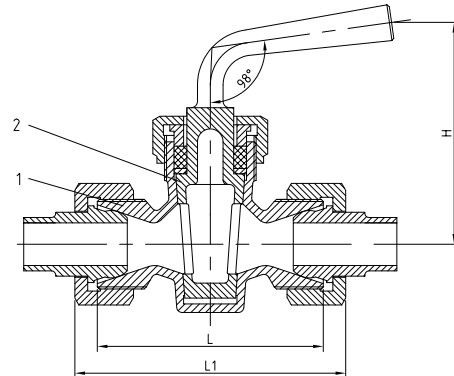

Verschraubungshahn

Art. 03-027J16K

16K

gland cock

JIS F7387-U

mit Stopfbuchse

U-Typ

mit Hebel

Form: Durchgangsform

Anschluß: beidseitige Lötverschraubungen

Temperaturbereich: -10°C - 80°C

Anwendungsbereich: neutrale Gase, Seewasser,
Kalt- und Warmwasser

with gland

U-type

with lever

Form: *straight type*

Connection: *both sided soldering connections*

temperature range: *-10°C - 80°C*

application range: *neutral gases, seawater, cold
and warm water*

1	Gehäuse/body	Bronze	bronze	BC6
2	Küken/cock	Bronze	bronze	BC6

DN	L	L1	H	kg											IMPA
006	56	74	65	0,4											751635
010	80	104	73	0,6											751636

Alle Angaben sind unverbindlich und bleiben technischen Änderungen vorbehalten.
All data are not binding and subjected to change without notice.