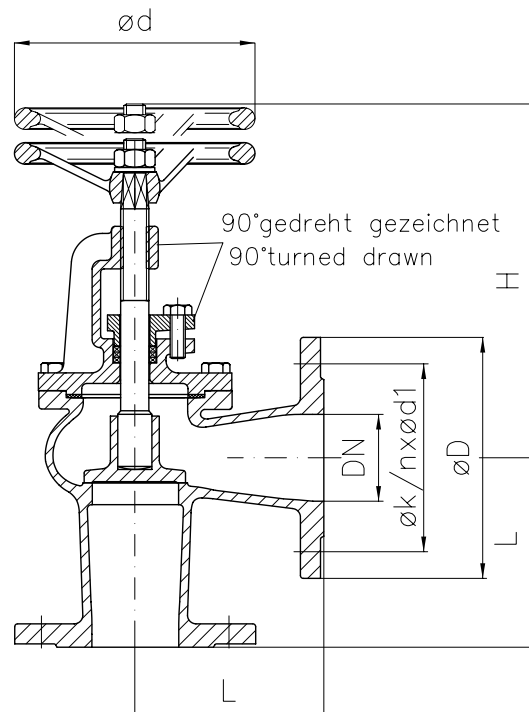

Flansch-Rückschlagventil (absperrrbar)

Art. 01-373 1271LK

PN10/16

flange SDNR-valve

DIN 86261-B

Bügeldeckel, Stopfbuchsabdichtung
steigende Spindel, loser Kegel

Form: Eckform
Anschluß: Flansche gebohrt nach DIN PN10/16
Gehäuse: Rotguss 5 (2.1096 / CC491K)
Innenteile: Sondermessing (SoMs59)
Sitzdichtung: metallisch
Temperaturbereich: -10°C - 200°C
Anwendungsbereich: Dampf, neutrale Gase,
Schmieröl, Seewasser, Kalt- und Warmwasser

bolted bonnet, gland seal

rising stem, loose plug

Form: *angle type*

Connection: *flanges acc. to DIN PN10/16*

Body: *gunmetal (2.1096 / CC491K)*

Inner parts: *special brass (SoMs59)*

Seat sealing: *metallic*

temperature range: *-10°C - 200°C*

application range: *steam, neutral gases, lubrication*

oil, seawater, cold and warm water

DN	PN	L	H	øD	ød	øk	n x ød1	kg						
15	16	65	157	95	100	65	4 x 14	4,0						
20	16	65	175	105	100	75	4 x 14	5,5						
25	16	70	190	115	100	85	4 x 14	6,2						
32	16	90	205	140	120	100	4 x 18	8,4						
40	16	90	215	150	160	110	4 x 18	10,0						
50	16	105	235	165	160	125	4 x 18	12,8						
65	16	115	260	185	160	145	4 x 18	23,2						
80	16	125	265	200	200	160	8 x 18	31,0						
100	16	145	285	220	250	180	8 x 18	41,0						
125	16	170	310	250	250	210	8 x 18	65,0						
150	16	200	360	285	315	240	8 x 22	89,0						
200	10	250	440	340	315	295	8 x 22	127,0						

inner parts mat. broze(CuSn6/ CuAl10 NI) ect.

plug with soft sealing (PTFE,NBR ect.),

valve with spring

Alle Angaben sind unverbindlich und bleiben technischen Änderungen vorbehalten.
All data are not binding and subjected to change without notice.